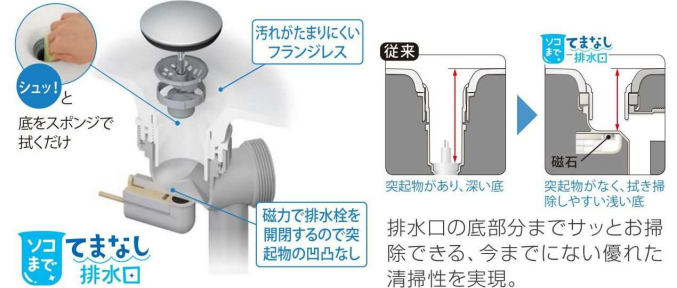

# 01 お手入れしやすさにこだわったスマートクリーン

ハイバックガード&ビルトイン水栓でお手入れラクラク

[スタイリッシュカウンター]

[ビルトイン水栓]

たっぷり使える洗面器には水ハネをおさえるハイバックガードと凹凸の少ないビルトイン水栓を搭載しました。

排水口がさらに進化して、お手入れが簡単に

[ソコまでてまなし排水口] **New**

排水口の底部分までサッとお掃除できる、今までにない優れた清掃性を実現。

# 02 賢い収納で家族みんなが使いやすい

自然な動作で使える収納

[3面鏡 スマートポケット] **ミニパケくん** **New**

鏡を見ながら自然な動作でサッと取り出せ、散らばりがちなメイク小物もスッキリ。  
※LED照明タイプのみ対応

アレンジ例1 ママ専用のメイク小物入れに

アレンジ例2 家族の日常使いの小物入れに

高さが変えられるトレイ

[3面鏡 トレイアレンジ] **New**

# 03 快適に使いながらエコできる充実アイテム

意識しないで自然にエコできる水栓

[エコハンドル]

お湯が混合する位置はクリアクでお知らせ。

よく使う正面の位置で水を出す省エネ設計。無意識でのお湯の使用を避け無駄な給湯エネルギーを使いません。

省エネ(都市ガス)

従来品: 微細シャワー水栓 [最適流量4L/分]  
エコハンドル: 微細シャワー水栓 [最適流量4L/分]  
年間約 **1,200円** 節約できます。  
【試算条件】欄外をご覧ください。

[微細シャワー]

ホース収納式  
従来比20%の節水タイプ。水ハネも少なく整流吐水の切替もできます。

ストレスフリーのエコアイテム

[LED照明]

※点灯後60分で自動的に消灯  
省電力、長寿命のLED照明に消し忘れ防止タイマー搭載。

[くもり止めコート] **くもり止めコート**

表面コーティングでくもりを抑えるので、消費電力ゼロで快適に使用できます。

※商品によっては、改良などにより仕様、寸法、色などに多少の変更が生じる場合がありますのでご了承ください。  
※商品写真は参考例であり現物と若干異なる場合がありますので承知おきください。